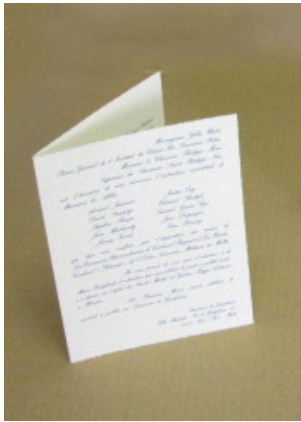

Billet classique papier Van den Velde filigrané 125 g
Format ouvert 19,8 x 31 cm, bords dentelés
Enveloppes patte pointue non gommée bords dentelés

- o Texte en pages 1-3 ou 1-2-3
- o Texte en pages 2-3

Demi-Billet classique papier Van den Velde 245 g
Format 19,8 x 15,5 cm bords droits
Enveloppes assorties

- o Impression recto
- o Impression recto verso

Cartons d'invitation assortis papier Van den Velde 245 g
Format 10,5 x 14 cm

- o Impression normale recto
- o Impression normale recto verso

Possibilité de carton en Rivoli ivoire papier de même teinte 160 g (poids inférieur à 20 g)